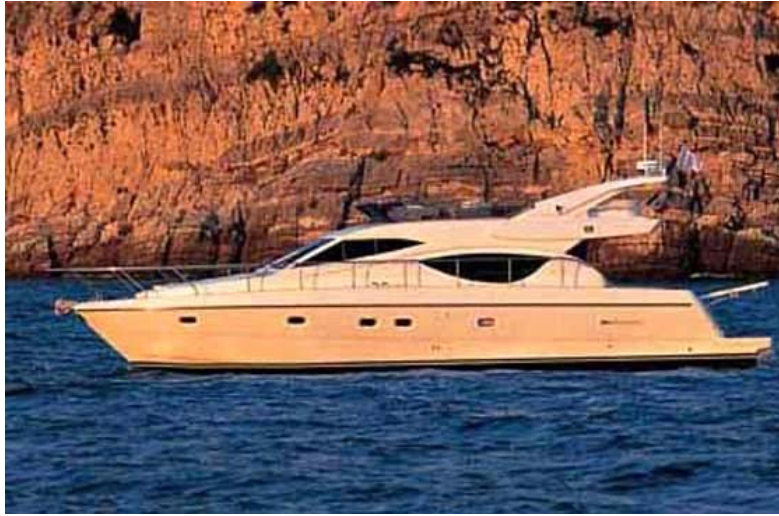

Wunder Nautic

FERRETTI 500

ASTILLERO - MODELO: **FERRETTI 500**

ESLORA / MANGA / CALADO: **15,65 / 4,6 / 1,47 mts.**

AÑO: **2004**

TIPO EMBARCACIÓN: **Flybridge**

BANDERA: **Española**

DESPLAZAMIENTO: **22,4 ton.**

MOTOR: **MAN D2876 LE 405 2 X 700 HP**

DEPOSITO COMBUSTIBLE/AGUA: **1820 / 680 ltrs.**

VELOCIDAD CRUCERO/MAX: **30 / 33 nudos**

DISTRIBUCION: **3 Camarotes 2 baño**

PVP: **Consultar**

IVA: **Pagado**

Wunder Nautic Distribuidor exclusivo para Cataluña de Itama, Distribuidor autorizado de Pershing, Ferretti y Mochi Craft.